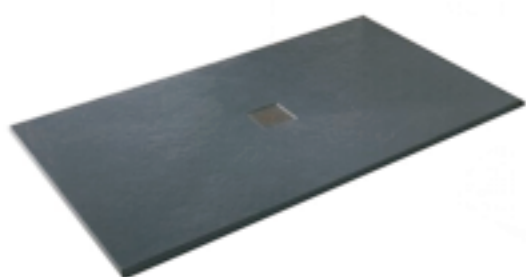

DOCTOR DESIGN

PLATOS DE DUCHA
SOLID SURFACE

REF 0024

REF 0025

REF 0026

REF 0027

DOCTOR DESIGN