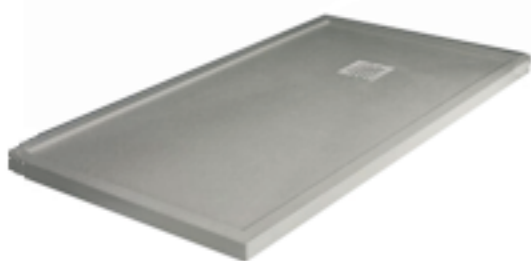

DOCTOR DESIGN

PLATOS DE DUCHA
SOLID SURFACE

REF 0024

REF 0025

REF 0026

REF 0027

DOCTOR DESIGN